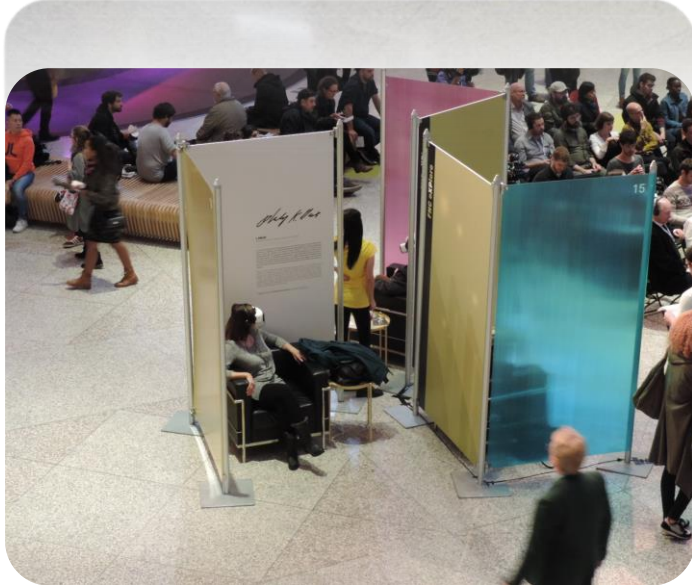

**COMPLEXE**  
DESJARDINS

---

**EN MODE EXPÉRIENCE**

Le plus grand  
immeuble  
multifonctionnel  
de Montréal

**COMPLEXE  
DESJARDINS**

- ❑ Le complexe Desjardins bénéficie d'un emplacement privilégié au cœur du quartier des spectacles et au carrefour des grands sites culturels de Montréal;
- ❑ Emplacement géographique sans égal;
- ❑ Achalandage quotidien de plus de 45 000 personnes;
- ❑ Local d'entreposage;
- ❑ Ligne Wifi;
- ❑ Desservi par deux stations de métro, Place-des-Arts & Place-d'Armes;
- ❑ Que ce soit pour un banquet, un gala, un cocktail, une remise de prix, un lancement de produit, un salon ou pour tout autre événement, la Grande-Place du complexe Desjardins est **LE SITE** par excellence à Montréal.