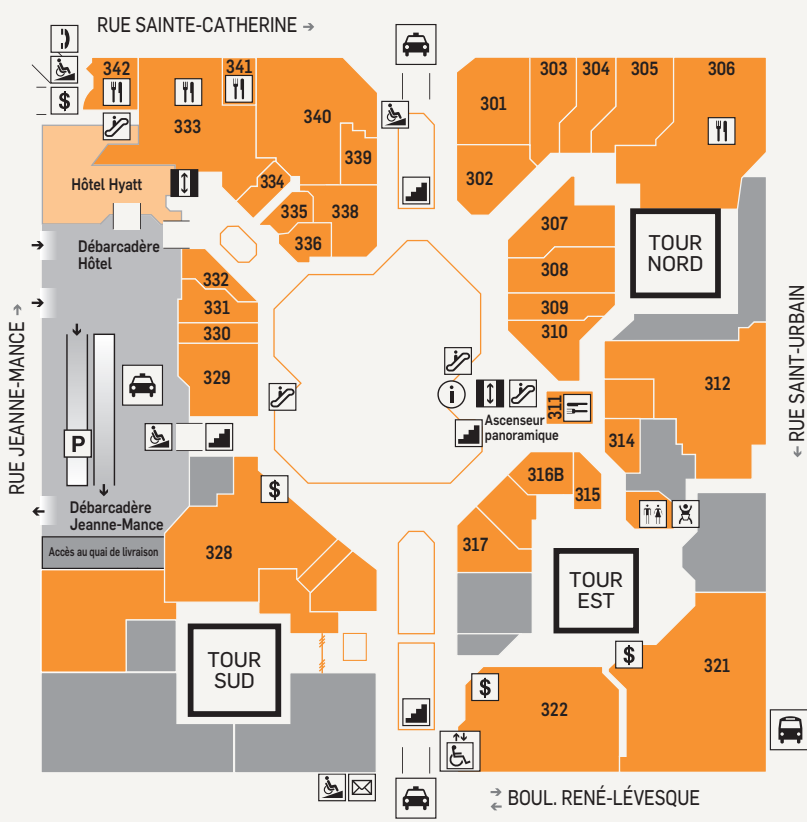

NIVEAU 3

NIVEAU 4