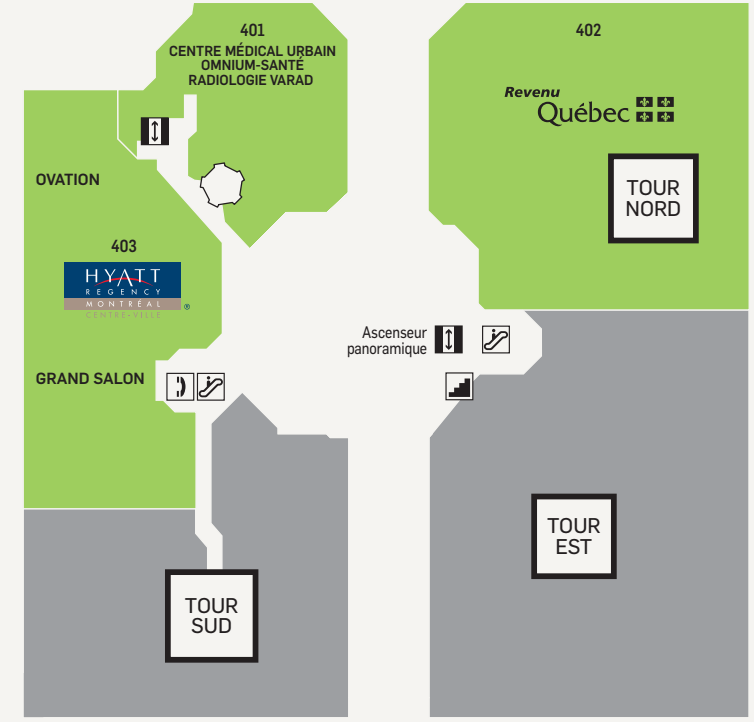

LÉGENDE

- NIVEAU 1 — ALLÉE DES CONGRÈS
- NIVEAU 2 — PLACE
- NIVEAU 3 — PROMENADE
- NIVEAU 4 — BASILAIRE
- TOURS DE BUREAUX

- ACCÈS POUR PERSONNES À MOBILITÉ RÉDUITE
- ASCENSEUR POUR PERSONNES À MOBILITÉ RÉDUITE
- ASCENSEURS
- AUTOBUS
- BOÎTES AUX LETTRES
- ENTRÉES/SORTIES
- ESCALIERS
- ESCALIERS ROULANTS
- GUICHETS AUTOMATIQUES
- RESTAURANTS, AIRE DE RESTAURATION
- SÉCURITÉ
- SERVICE À LA CLIENTÈLE, INFORMATION
- STATIONNEMENTS
- STATIONS DE MÉTRO
- TABLES À LANGER
- TAXIS
- TÉLÉPHONES PUBLICS
- TOILETTE ADAPTÉE
- TOILETTES

AIRE DE RESTAURATION

- 246 A&W
- 252 Baba
- 248 Café Dépôt (niveau 2)
- 247 Cultures
- 253 Déli Choix
- 260 Franx Suprême
- 257 Jiggs
- 255 Los Dias
- 245 Muffin Plus
- 250 Nouilles Cité
- 254 Panini du Monde
- 256 Subway
- 259 Sukiyaki
- 258 Thai Express
- 251 Tiki-Ming
- 261 Tikka

ALIMENTATION, CONFISERIE

- 264 Chocolaterie Rocky Mountain Chocolate Factory
- 228 IGA Les Marchés Louise Ménéard
- 208 La Crémère
- 227 Laura Secord
- 266 Ô gâteries!

ARTICLES POUR LA MAISON, CADEAUX, DÉCORATION

- 201 Au nouveau Jardin des Fleurs
- 224 Bowling
- 203 Centre du Rasoir et plus

BIJOUX, ACCESSOIRES

- 215 Dollarama
- 221 L'Art des Artisans du Québec
- 234 Les Arts de la Chine

BIJOUX, ACCESSOIRES

- 202 Ardène
- 217 Bijouterie Ralph et Elle
- 103 Divine
- 336 Joaillerie St-Jean
- 236B Tête à chapeau

CENTRE SPORTIF

- 232 Énergie Cardio

CHAUSSURES, SACS À MAIN, VALISES

- 304 Aldo
- 241 Anthony Sax
- 316B Chaussures J.R. Léonard
- 206 Géo Mercier
- 223 Le Sabotier
- 309 Tendances Chaussures

COIFFURE, ESTHÉTIQUE, PARFUMERIE

ÉLECTRONIQUE, TÉLÉPHONIE

- 236A Fido
- 230 La Source
- 267 Rogers Plus
- 268 Vidéotron
- 263 Virgin Mobile

FOURRURE

- 334 Élysée Fourrures

LIVRES, PAPETERIE ET LOISIRS

- 239 Hallmark
- 204 Jeux Divertioz
- 242 Renaud-Bray

RESTAURANTS

- 333 Bâton Rouge
- 101 Café Dépôt (niveau 1)
- 303 Café Dépôt (niveau 3)
- 342 Eggspectation
- 244 La Boulangerie moderne
- 237 Laitue&go
- 214 McDonald's (niveau 2)
- 305 McDonald's (niveau 3)
- 306 Rôtisserie St-Hubert
- 311 Saint Cinnamon
- 200 Sushi Shop (niveau 2)
- 341 Sushi Shop (niveau 3)
- 249 Trattoria di Mikes

SERVICES DE SANTÉ

- 213 Centre dentaire Jean Lachance
- 401 Centre médical urbain
- 212 Clinique dentaire Paul Stamboulis
- 315 Grimard Optique
- 401 Omnium-Santé
- 219 Pharmacie Jean Coutru
- 401 Radiologie Varad

SERVICES FINANCIERS

- 322 Banque Nationale
- 229 Banque Royale
- 321 Banque Royale
- 328 Caisse du complexe Desjardins

SERVICES SPÉCIALISÉS

- 235 Auto-Photo (cabine automatique)
- 222 Budget, location d'autos
- 107 Cordonnerie Desjardins
- 105 Dé Magique
- 209 Loto-Québec
- 106 Nettoyeur Albonet
- 108 Postes Canada
- 238 SAQ Classique
- 211 Voyages Constellation

TABAGIES

- 314 Le Kiosque
- 102 Tabatière Cabry (niveau 1)
- 265 Tabatière Cabry (niveau 2)

VÊTEMENTS POUR ENFANTS

- 331 Souris Mini

VÊTEMENTS POUR FEMMES