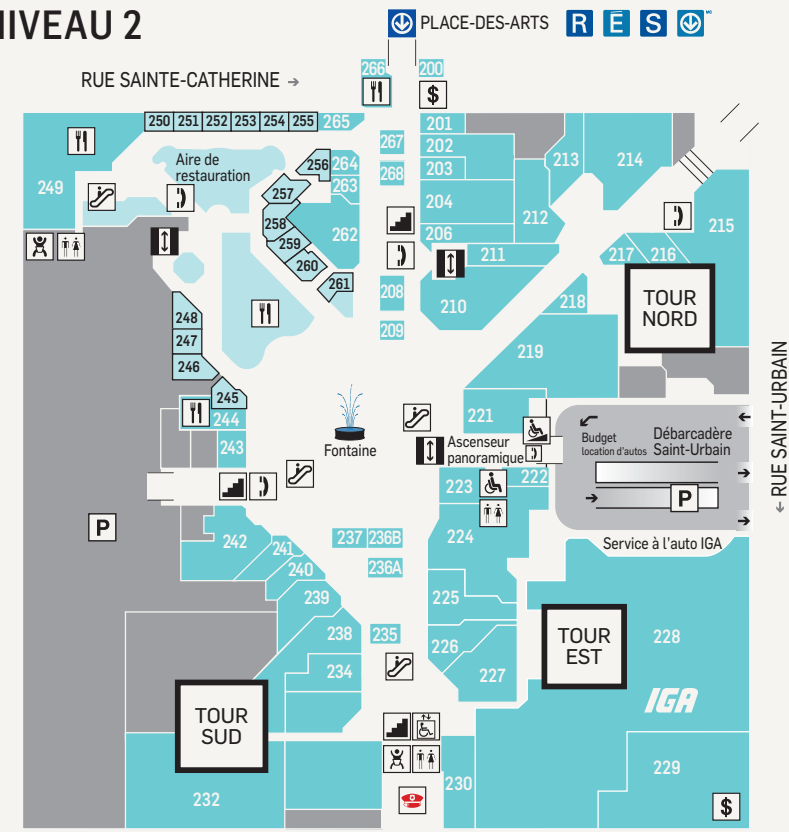

NIVEAU 1

NIVEAU 2

NIVEAU 3

NIVEAU 4

LÉGENDE

- NIVEAU 1 — ALLÉE DES CONGRÈS
- NIVEAU 2 — PLACE
- NIVEAU 3 — PROMENADE
- NIVEAU 4 — BASILAIRE
- TOURS DE BUREAUX

- ACCÈS POUR PERSONNES À MOBILITÉ RÉDUITE
- ASCENSEUR POUR PERSONNES À MOBILITÉ RÉDUITE
- ASCENSEURS
- AUTOBUS
- BOÎTES AUX LETTRES
- ENTRÉES/SORTIES
- ESCALIERS
- ESCALIERS ROULANTS
- GUICHETS AUTOMATIQUES
- RESTAURANTS, AIRE DE RESTAURATION
- SÉCURITÉ
- SERVICE À LA CLIENTÈLE, INFORMATION
- STATIONNEMENTS
- STATIONS DE MÉTRO
- TABLES À LANGER
- TAXIS
- TÉLÉPHONES PUBLICS
- TOILETTE ADAPTÉE
- TOILETTES

AIRE DE RESTAURATION

- 246 A&W
- 252 Baba
- 248 Café Dépôt (niveau 2)
- 247 Cultures
- 253 Déli Choix
- 260 Franx Suprême
- 257 Jiggs
- 255 Los Dias
- 245 Muffin Plus
- 250 Nouilles Cité
- 254 Panini du Monde
- 256 Subway
- 259 Sukiyaki
- 258 Thai Express
- 251 Tiki-Ming
- 261 Tikka

ALIMENTATION, CONFISERIE

- 264 Chocolaterie Rocky Mountain Chocolate Factory
- 228 IGA Les Marchés Louise Ménéard
- 208 La Crémère
- 227 Laura Secord
- 266 Ô gâteries!

ARTICLES POUR LA MAISON, CADEAUX, DÉCORATION

- 201 Au nouveau Jardin des Fleurs
- 224 Bowling
- 203 Centre du Rasoir et plus

BIJOUX, ACCESSOIRES

- 215 Dollarama
- 221 L'Art des Artisans du Québec
- 234 Les Arts de la Chine

BIJOUX, ACCESSOIRES

- 202 Ardène
- 217 Bijouterie Ralph et Elle
- 103 Divine
- 336 Joaillerie St-Jean
- 236B Tête à chapeau

CENTRE SPORTIF

- 232 Énergie Cardio

CHAUSSURES, SACS À MAIN, VALISES

- 304 Aldo
- 241 Anthony Sax
- 316B Chaussures J.R. Léonard
- 206 Géo Mercier
- 223 Le Sabotier
- 309 Tendances Chaussures

COIFFURE, ESTHÉTIQUE, PARFUMERIE

ÉLECTRONIQUE, TÉLÉPHONIE

- 236A Fido
- 230 La Source
- 267 Rogers Plus
- 268 Vidéotron
- 263 Virgin Mobile

FOURRURE

- 334 Élysée Fourrures

LIVRES, PAPETERIE ET LOISIRS

- 239 Hallmark
- 204 Jeux Divertioz
- 242 Renaud-Bray

RESTAURANTS